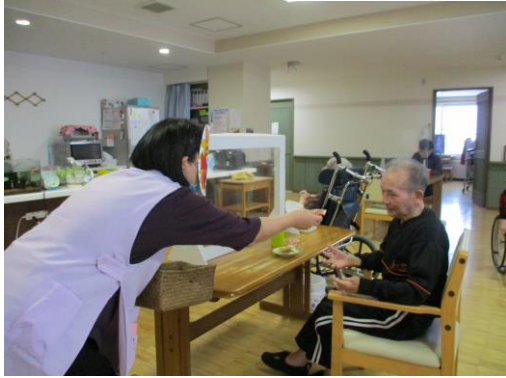

はまなす通信 2月号

節分

2月2日節分の日に豆まきをしました。豆を投げ、鬼は外・福は内と声を出し、とても盛り上がりました。

新利用者さん

パンケーキ

入居されました佐藤ヒサ子さんです。いつもニコニコされ笑顔がとても似合う方です。

職員は常にマスク着用しておりますが、広報誌と写真については、撮影時のみ一時的にマスクを外させていただきました。

※ 広報誌の写真は、ご本人ご家族に承諾及び同意を頂いた上で掲載しております。 広報委員会 作成者 齊藤健翔