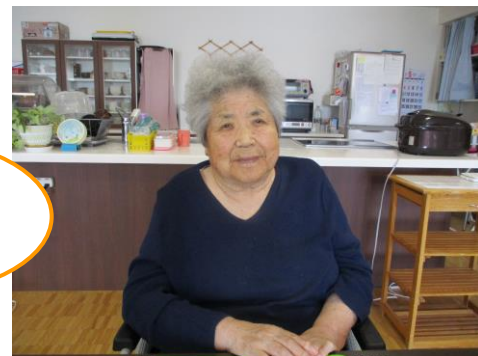

## 日常風景

おやつタイム♪

ユニット内  
お散歩中!

居室でまったり🌸

リビングで  
テレビ鑑賞中

コロナ感染防止の為外出は出来ませんが、  
皆さんそれぞれ読書や塗り絵ユニット内を散  
歩、リビングに出て来られテレビ観賞や他入居  
者の方とお話などをされて元気に過ごされてい  
ます!!