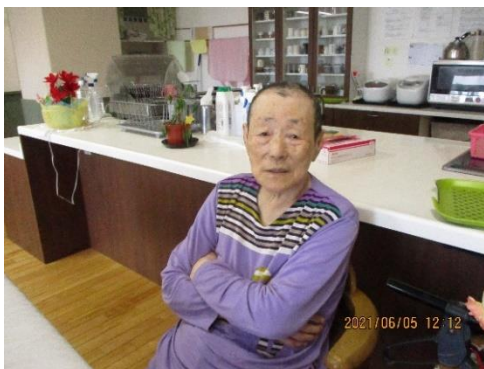

こすもす通信6月号

昼食時
日常の風景です！

ゆっくりと食事をされる入居者様、食後、他入居者様と、仲良くTVを見て過ごされたい、昼寝をしている入居者様もおられます。午後のひと時、皆様自分の時間を楽しまれているようです。

※ 広報誌の写真は ご本人ご家族に承諾及び同意を頂いた上で掲載しております。 広報委員会

作成者: 宮城 範暁