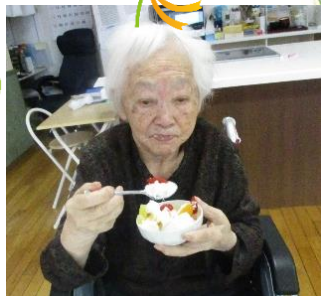

## HAPPY BIRTHDAY!

4月7日は寺田さんのお誕生日でした。  
お誕生日ケーキ喜んでもらえました。

## 日常のご様子

新しくユニットにいらっしや  
った郷家さんです。  
入居して1週間ほどです  
が他の入居者様とも打ち  
解けられています。

広報誌の写真は、ご本人ご家族に承諾及び同意を頂いた上で掲載しております。

作成者 羅津真美