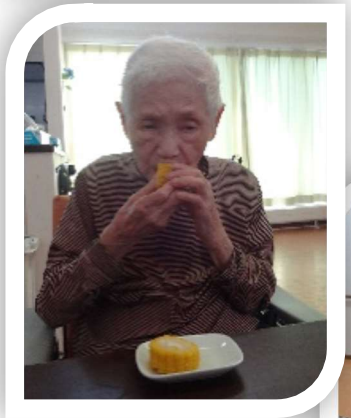

とうきび

7/27に皆さんにおやつで朝収穫したばかりの新鮮なとうきびを提供しました!! 皆さんとても喜ばれ「甘いね、もう一本ちょうだい」と話されていました。

スイカ割り

7/17にスイカ割りを行いました!!とても楽しい時間を過ごせました!!

職員紹介

財田の杜に新しく職員としてマンマーからシリ ウィン トウンさんが来ました!日本語も上手で入居者さんとも楽しそうに会話をしており「これから一生懸命に頑張ります」と話されていました!!