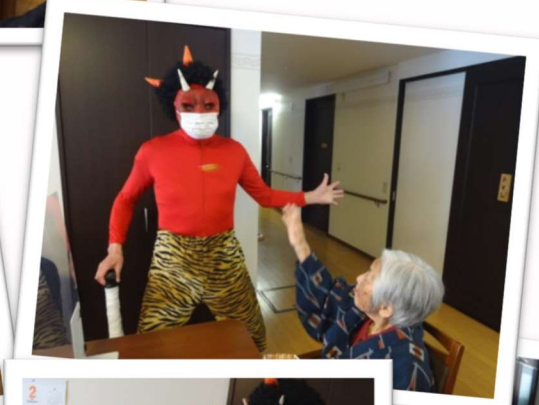

たんぽぽユニット

豆まき

「鬼は糶 は内」
 年 も豆まき 行燈した。鬼
 に投げる 豆や芋 に気を取ら
 方も・

日常の様子

みんな楽しみおやつ
 の時間
 虫を作り喚
 だ職 りり
 ゴの平 も人
 気

みんな楽しみおやつ
 の時間